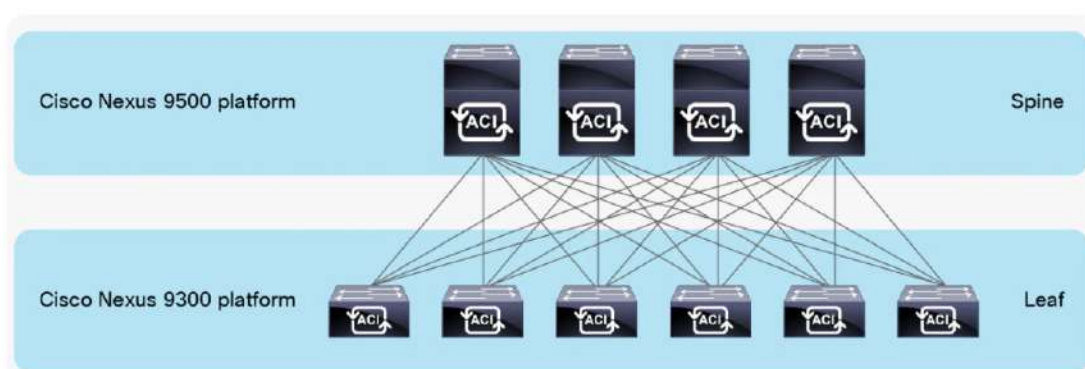

Switches Cisco Nexus de la serie 9000

Cree un centro de datos automatizado de próxima generación, flexible, escalable y sumamente seguro.

Switches modulares Nexus 9500

- 4 ranuras, 8 ranuras, 16 ranuras
- Tarjetas de línea Cloud Scale EX/FX/GX de 1/10/25/40/100/400 G
- Tarjetas de línea de búfer profundo de la serie R

Cisco Nexus 9504

Cisco Nexus 9508

Cisco Nexus 9516

Switches fijos Nexus 9300

- Cloud Scale de la serie FX de 1/10/25/40/100 G
- Cloud Scale de la serie GX de 100/400 G

Administre su centro de datos con Cisco NX-OS, el sistema operativo de red más extensible, abierto y programable de la industria.

Los switches a escala de la nube de la serie Cisco Nexus 9300 proporcionan la funcionalidad de la estructura de Cisco ACI (Application Centric Infrastructure).

En el modo Cisco NX-OS, los switches Cisco Nexus de la serie 9500 admiten tecnologías de conmutación y enrutamiento fundamentales junto con tecnologías modernas como VXLAN con plano de control BGP-EVPN, enrutamiento de segmentos, MPLS y API abiertas.

Diseñado para los entornos más exigentes

Construido para la elección y flexibilidad del cliente

Conmutación a escala de Terabit indican el comienzo de una era 400G para redes a gran escala en proveedores de servicios y centros de datos.